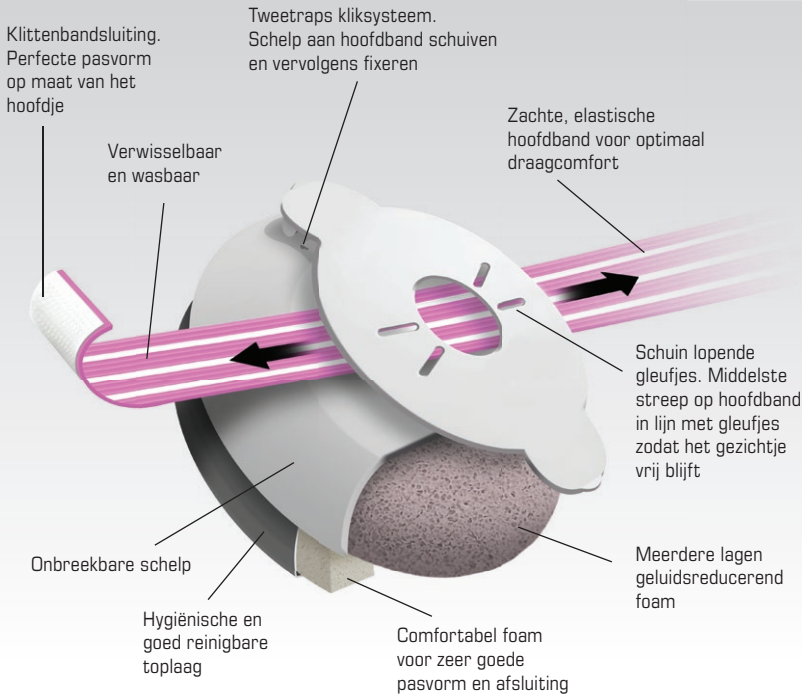

Comfortabel en past altijd

De Alpine Muffy Baby is zo ontworpen dat de hoofdband nooit te strak zit. Daardoor geeft de gehoorbeschermer nooit te veel druk op het hoofdje. De zachte, elastische hoofdband is eenvoudig af te stellen, dankzij de klittenbandsluiting. De twee afzonderlijke oorkappen kunnen gemakkelijk aan de hoofdband geschoven worden om vervolgens op de juiste positie vast te zetten. Deze unieke oorkap is geschikt voor baby's en peuters. Voor oudere kinderen is er de Alpine Muffy.

Hip design

De Alpine Muffy Baby is beschikbaar met een roze-wit gestreepte hoofdband en een blauw-wit gestreepte hoofdband. Beide varianten worden standaard geleverd met een extra grijs-witte hoofdband. De witte oorkappen hebben een fraaie, ovale vorm en zijn aan de binnenzijde gevoerd met zeer zacht schuim.

Protect&Go bag

In elke verpakking zit een bijpassend, wit Protect&Go tasje. Handig om de Alpine Muffy Baby hygiënisch in op te bergen en mee te nemen.

Inhoud van de verpakking

- Twee losse oorkappen
- Een hoofdbandje gestreept roze-wit of blauw-wit
- Een hoofdbandje grijs-wit
- Protect&Go opbergtasje
- Gebruiksaanwijzing

Unieke productkenmerken

- Beschermt tegen schadelijk geluid en harde muziek
- Voorkomt overprikkeling door geluid en bevordert ongestoord slapen onderweg
- Eenvoudig verstelbaar, past altijd en 'groeit' met het kind mee
- Zeer comfortabel door de zachte elastische hoofdband
- Geeft geen druk op het hoofdje
- De enige veilige CE-gemarkeerde baby oorkap in Europa
- Verkrijgbaar in twee kleuren
- Wordt standaard geleverd met twee hoofdbandjes
- Hoofdband kan eenvoudig worden losgemaakt om te wassen
- Bevat geen metalen onderdelen (is daardoor ook te gebruiken bij MRI-scans)
- Met handig Protect&Go opbergtasje
- Dutch Design